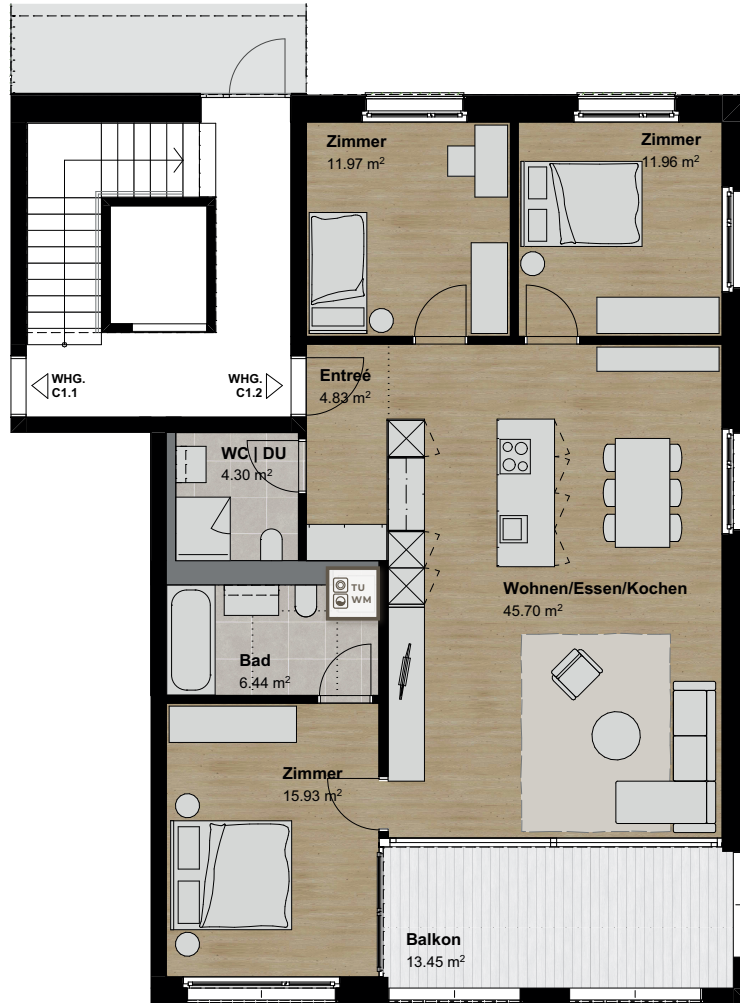

Vista Bursa (C)

Vista Ratitsch (B)

Vista Lass (A)

Vista Bursa (C) Wohnung C1.2 Erdgeschoss

Zimmer	4.5
NWF	107.5 m ²
BGF	120.2 m ²
Sitzplatz	13.5 m ²
Keller	5.1 m ²
Garten	59.3 m ²